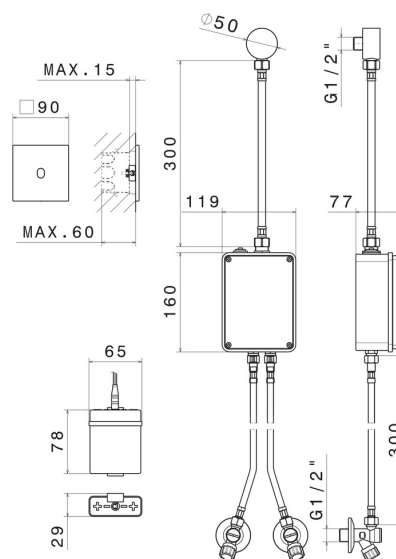

SENSITIVE

66704.59.067

Comando elettronico remoto per montaggio a parete,
abbinabile ad un dispositivo da appoggio o parete o a soffitto
- finitura PVD Brushed Copper Bronze

Regolazione di temperatura e portata tramite rubinetti d'arresto inclusi.
Comando di apertura ad infrarossi 'ON-OFF' manuale, dotato di
chiusura di sicurezza a 30". Parte esterna

PVD Brushed Copper Bronze

CARATTERISTICHE

Materiale	Ottone
Installazione	A parete
Tipologia di comando	Comando elettronico
Necessari per l'installazione	<u>31073.00.000</u>

DISEGNO TECNICO

SENSITIVE

66704.59.067