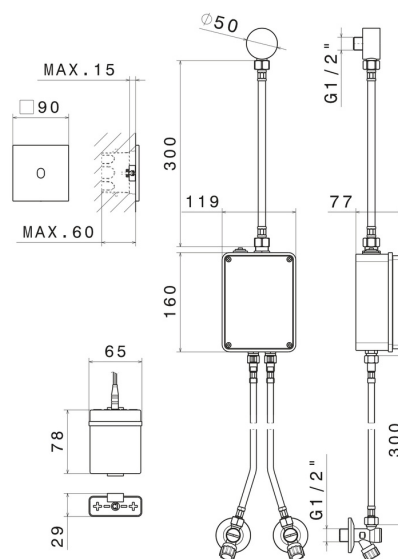

SENSITIVE

66704.59.097

Comando elettronico remoto per montaggio a parete,
abbinabile ad un dispositivo da appoggio o parete o a soffitto
- finitura PVD Brushed Gold

Regolazione di temperatura e portata tramite rubinetti d'arresto inclusi.
Comando di apertura ad infrarossi 'ON-OFF' manuale, dotato di
chiusura di sicurezza a 30". Parte esterna

PVD Brushed Gold

CARATTERISTICHE

Materiale	Ottone
Installazione	A parete
Tipologia di comando	Comando elettronico
Necessari per l'installazione	<u>31073.00.000</u>

DISEGNO TECNICO

SENSITIVE

66704.59.097

Comando elettronico remoto per montaggio a parete, abbinabile ad un dispositivo da appoggio o parete o a soffitto - finitura PVD Brushed Gold