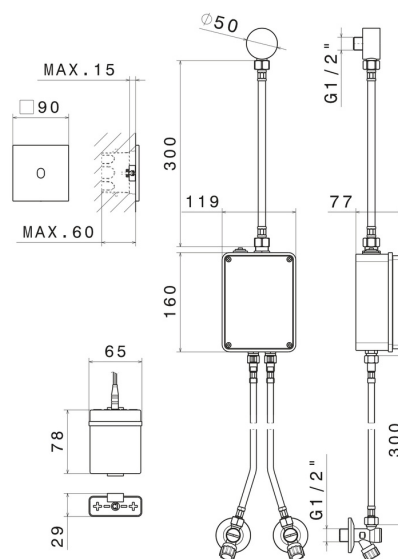

SENSITIVE

66704.59.098

Comando elettronico remoto per montaggio a parete,
abbinabile ad un dispositivo da appoggio o parete o a soffitto
- finitura PVD Brushed Pale Gold

Regolazione di temperatura e portata tramite rubinetti d'arresto inclusi.
Comando di apertura ad infrarossi 'ON-OFF' manuale, dotato di
chiusura di sicurezza a 30". Parte esterna

PVD Brushed Pale Gold

CARATTERISTICHE

Materiale	Ottone
Installazione	A parete
Tipologia di comando	Comando elettronico
Necessari per l'installazione	<u>31073.00.000</u>

DISEGNO TECNICO

SENSITIVE

66704.59.098

Comando elettronico remoto per montaggio a parete, abbinabile ad un dispositivo da appoggio o parete o a soffitto - finitura PVD Brushed Pale Gold

FINITURE DISPONIBILI

59.098

PVD Brushed Pale Gold

01.014

finitura Bianco opaco