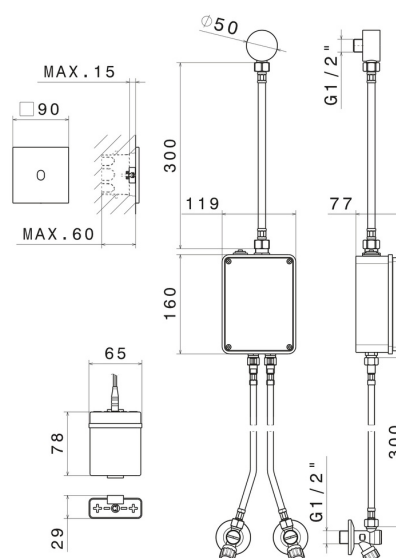

SENSITIVE

66704.M0.071

Comando elettronico remoto per montaggio a parete,
abbinabile ad un dispositivo da appoggio o parete o a soffitto
- finitura Gold Satin

Regolazione di temperatura e portata tramite rubinetti d'arresto inclusi.
Comando di apertura ad infrarossi 'ON-OFF' manuale, dotato di
chiusura di sicurezza a 30". Parte esterna

CARATTERISTICHE

Materiale	Ottone
Installazione	A parete
Tipologia di comando	Comando elettronico
Necessari per l'installazione	<u>31073.00.000</u>

DISEGNO TECNICO

SENSITIVE

66704.M0.071

Comando elettronico remoto per montaggio a parete, abbinabile ad un dispositivo da appoggio o parete o a soffitto - finitura Gold Satin