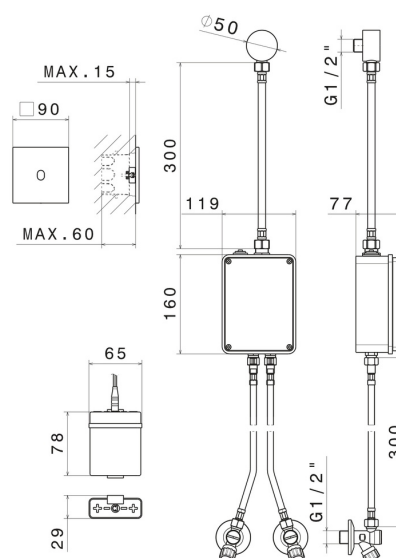

DISEGNO TECNICO