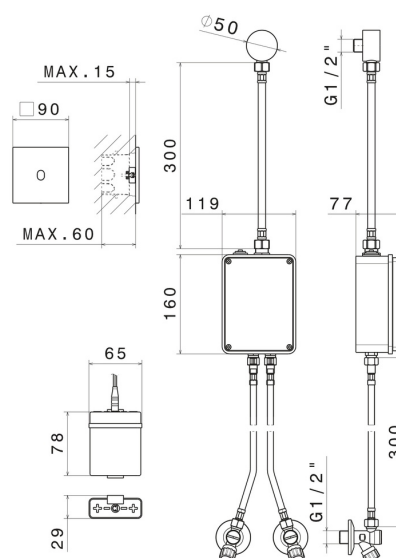

SENSITIVE

66704.M0.077

Comando elettronico remoto per montaggio a parete,
abbinabile ad un dispositivo da appoggio o parete o a soffitto
- finitura Carbon Satin

Regolazione di temperatura e portata tramite rubinetti d'arresto inclusi.
Comando di apertura ad infrarossi 'ON-OFF' manuale, dotato di
chiusura di sicurezza a 30". Parte esterna

Carbon Satin

CARATTERISTICHE

Materiale	Ottone
Installazione	A parete
Tipologia di comando	Comando elettronico
Necessari per l'installazione	<u>31073.00.000</u>

DISEGNO TECNICO

SENSITIVE

66704.M0.077

Comando elettronico remoto per montaggio a parete, abbinabile ad un dispositivo da appoggio o parete o a soffitto - finitura Carbon Satin