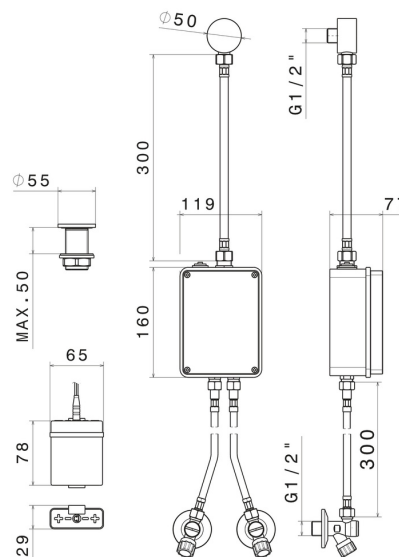

SENSITIVE

66701.01.014

Comando elettronico remoto per montaggio su piano da appoggio, abbinabile ad un dispositivo da appoggio o parete o a soffitto - finitura Bianco opaco

Regolazione di temperatura e portata tramite rubinetti d'arresto inclusi.
Comando di apertura ad infrarossi 'ON-OFF' manuale, dotato di chiusura di sicurezza a 30"

Bianco opaco

CARATTERISTICHE

Materiale

Ottone

Installazione

Da appoggio

Tipologia di comando

Comando elettronico

DISEGNO TECNICO

SENSITIVE

66701.01.014

Comando elettronico remoto per montaggio su piano da appoggio, abbinabile ad un dispositivo da appoggio o parete o a soffitto - finitura Bianco opaco

FINITURE DISPONIBILI