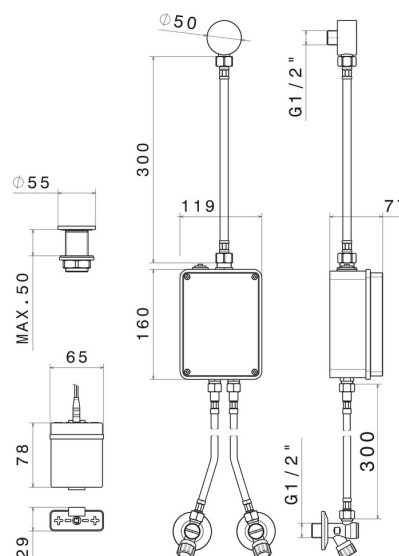

## CARATTERISTICHE

Materiale

**Ottone**

Installazione

**Da appoggio**

Tipologia di comando

**Comando elettronico**

## DISEGNO TECNICO

## **SENSITIVE**

**66701.01.093**

Comando elettronico remoto per montaggio su piano da appoggio, abbinabile ad un dispositivo da appoggio o parete o a soffitto - finitura Nero opaco