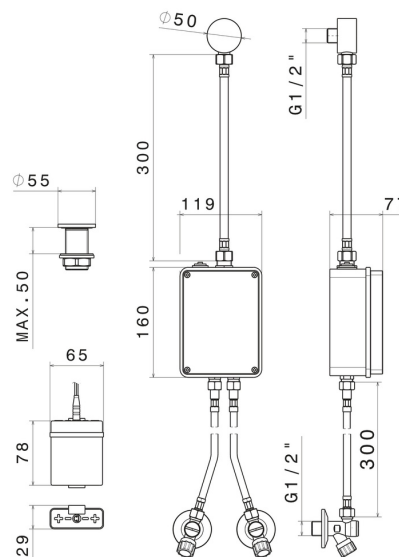

### CARATTERISTICHE

Materiale

Ottone

Installazione

Da appoggio

Tipologia di comando

Comando elettronico

### DISEGNO TECNICO

## **SENSITIVE**

**66701.21.018**

Comando elettronico remoto per montaggio su piano da appoggio, abbinabile ad un dispositivo da appoggio o parete o a soffitto - finitura Cromo