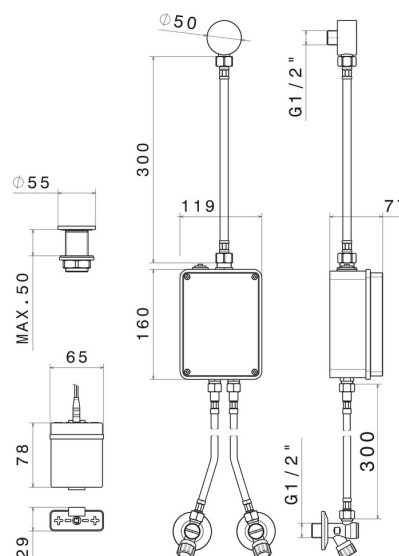

SENSITIVE

66701.47.083

Comando elettronico remoto per montaggio su piano da appoggio, abbinabile ad un dispositivo da appoggio o parete o a soffitto - finitura Groove Bronze

Regolazione di temperatura e portata tramite rubinetti d'arresto inclusi.
Comando di apertura ad infrarossi 'ON-OFF' manuale, dotato di chiusura di sicurezza a 30"

Groove Bronze

CARATTERISTICHE

Materiale

Ottone

Installazione

Da appoggio

Tipologia di comando

Comando elettronico

DISEGNO TECNICO

SENSITIVE

66701.47.083

Comando elettronico remoto per montaggio su piano da appoggio, abbinabile ad un dispositivo da appoggio o parete o a soffitto - finitura Groove Bronze

FINITURE DISPONIBILI