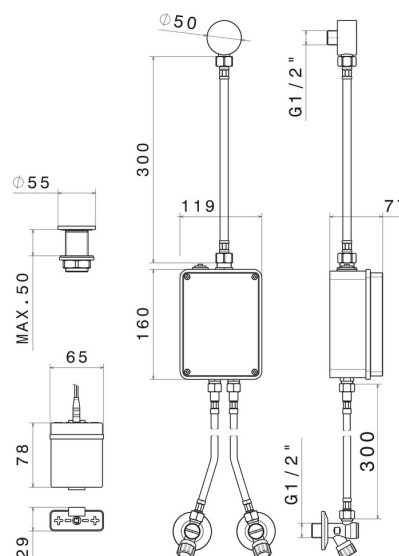

SENSITIVE

66701.58.061

Comando elettronico remoto per montaggio su piano da appoggio, abbinabile ad un dispositivo da appoggio o parete o a soffitto - finitura PVD Copper Bronze

Regolazione di temperatura e portata tramite rubinetti d'arresto inclusi.
Comando di apertura ad infrarossi 'ON-OFF' manuale, dotato di chiusura di sicurezza a 30"

PVD Copper Bronze

CARATTERISTICHE

Materiale

Ottone

Installazione

Da appoggio

Tipologia di comando

Comando elettronico

DISEGNO TECNICO

SENSITIVE

66701.58.061

Comando elettronico remoto per montaggio su piano da appoggio, abbinabile ad un dispositivo da appoggio o parete o a soffitto - finitura PVD Copper Bronze

FINITURE DISPONIBILI