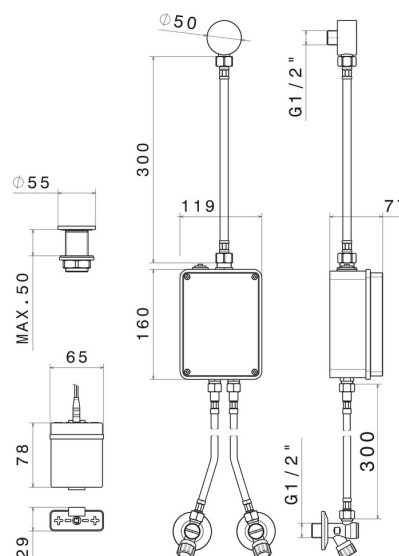

SENSITIVE

66701.58.063

Comando elettronico remoto per montaggio su piano da appoggio, abbinabile ad un dispositivo da appoggio o parete o a soffitto - finitura PVD Gun Metal

Regolazione di temperatura e portata tramite rubinetti d'arresto inclusi.
Comando di apertura ad infrarossi 'ON-OFF' manuale, dotato di chiusura di sicurezza a 30"

PVD Gun Metal

CARATTERISTICHE

Materiale

Ottone

Installazione

Da appoggio

Tipologia di comando

Comando elettronico

DISEGNO TECNICO

SENSITIVE

66701.58.063

Comando elettronico remoto per montaggio su piano da appoggio, abbinabile ad un dispositivo da appoggio o parete o a soffitto - finitura PVD Gun Metal

FINITURE DISPONIBILI