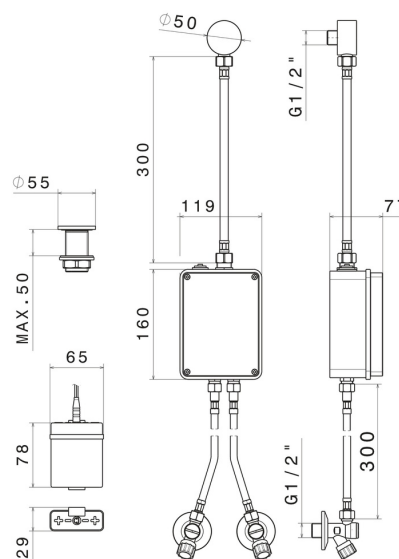

# SENSITIVE

**66701.59.064**

Comando elettronico remoto per montaggio su piano da appoggio, abbinabile ad un dispositivo da appoggio o parete o a soffitto - finitura PVD Brushed Gun Metal

Regolazione di temperatura e portata tramite rubinetti d'arresto inclusi.  
Comando di apertura ad infrarossi 'ON-OFF' manuale, dotato di chiusura di sicurezza a 30"

## CARATTERISTICHE

Materiale

Ottone

Installazione

Da appoggio

Tipologia di comando

Comando elettronico

## DISEGNO TECNICO

## **SENSITIVE**

**66701.59.064**

Comando elettronico remoto per montaggio su piano da appoggio, abbinabile ad un dispositivo da appoggio o parete o a soffitto - finitura PVD Brushed Gun Metal