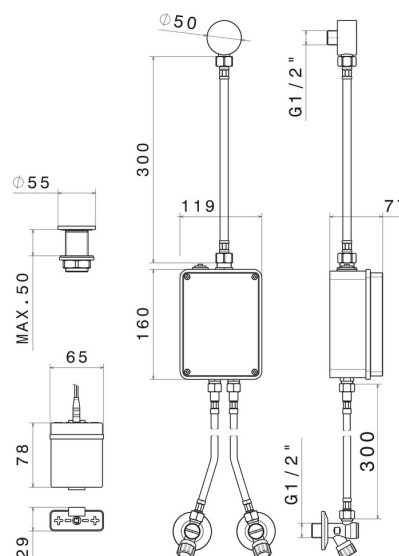

SENSITIVE

66701.59.067

Comando elettronico remoto per montaggio su piano da appoggio, abbinabile ad un dispositivo da appoggio o parete o a soffitto - finitura PVD Brushed Copper Bronze

Regolazione di temperatura e portata tramite rubinetti d'arresto inclusi.
Comando di apertura ad infrarossi 'ON-OFF' manuale, dotato di chiusura di sicurezza a 30"

PVD Brushed Copper Bronze

CARATTERISTICHE

Materiale

Ottone

Installazione

Da appoggio

Tipologia di comando

Comando elettronico

DISEGNO TECNICO

SENSITIVE

66701.59.067

Comando elettronico remoto per montaggio su piano da appoggio, abbinabile ad un dispositivo da appoggio o parete o a soffitto - finitura PVD Brushed Copper Bronze

FINITURE DISPONIBILI