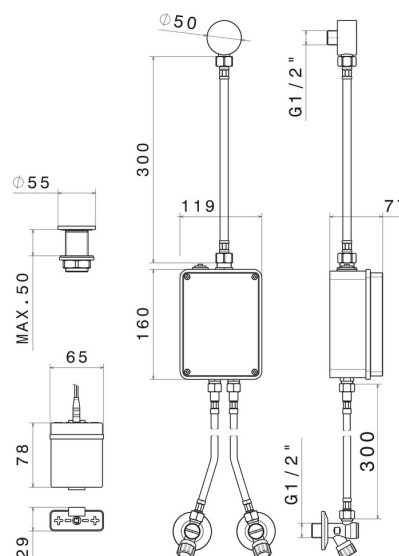

SENSITIVE

66701.59.097

Comando elettronico remoto per montaggio su piano da appoggio, abbinabile ad un dispositivo da appoggio o parete o a soffitto - finitura PVD Brushed Gold

Regolazione di temperatura e portata tramite rubinetti d'arresto inclusi.
Comando di apertura ad infrarossi 'ON-OFF' manuale, dotato di chiusura di sicurezza a 30"

PVD Brushed Gold

CARATTERISTICHE

Materiale

Ottone

Installazione

Da appoggio

Tipologia di comando

Comando elettronico

DISEGNO TECNICO

SENSITIVE

66701.59.097

Comando elettronico remoto per montaggio su piano da appoggio, abbinabile ad un dispositivo da appoggio o parete o a soffitto - finitura PVD Brushed Gold

FINITURE DISPONIBILI