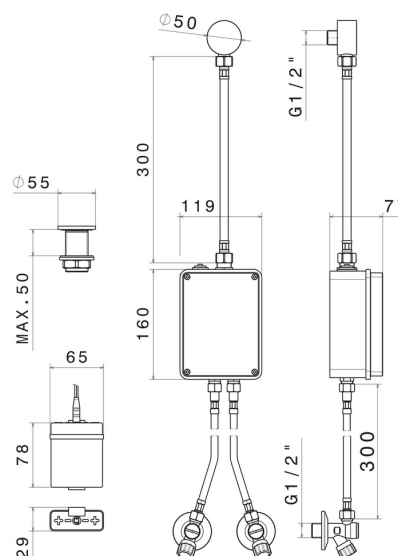

SENSITIVE

66701.59.098

Comando elettronico remoto per montaggio su piano da appoggio, abbinabile ad un dispositivo da appoggio o parete o a soffitto - finitura PVD Brushed Pale Gold

Regolazione di temperatura e portata tramite rubinetti d'arresto inclusi.
Comando di apertura ad infrarossi 'ON-OFF' manuale, dotato di chiusura di sicurezza a 30"

PVD Brushed Pale Gold

CARATTERISTICHE

Materiale

Ottone

Installazione

Da appoggio

Tipologia di comando

Comando elettronico

DISEGNO TECNICO

SENSITIVE

66701.59.098

Comando elettronico remoto per montaggio su piano da appoggio, abbinabile ad un dispositivo da appoggio o parete o a soffitto - finitura PVD Brushed Pale Gold

FINITURE DISPONIBILI