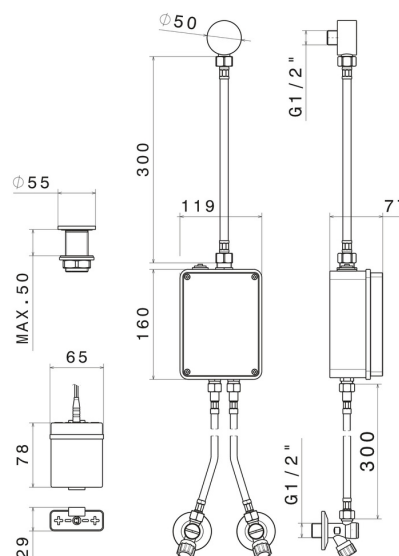

SENSITIVE

66701.61.020

Comando elettronico remoto per montaggio su piano da appoggio, abbinabile ad un dispositivo da appoggio o parete o a soffitto - finitura PVD Glossy Gold

Regolazione di temperatura e portata tramite rubinetti d'arresto inclusi.
Comando di apertura ad infrarossi 'ON-OFF' manuale, dotato di chiusura di sicurezza a 30"

PVD Glossy Gold

CARATTERISTICHE

Materiale

Ottone

Installazione

Da appoggio

Tipologia di comando

Comando elettronico

DISEGNO TECNICO

SENSITIVE

66701.61.020

Comando elettronico remoto per montaggio su piano da appoggio, abbinabile ad un dispositivo da appoggio o parete o a soffitto - finitura PVD Glossy Gold

FINITURE DISPONIBILI