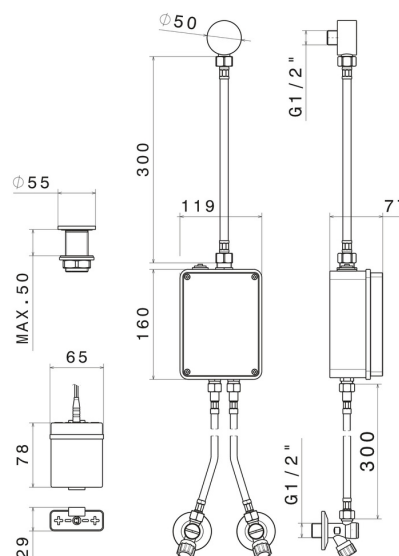

SENSITIVE

66701.M0.072

Comando elettronico remoto per montaggio su piano da appoggio, abbinabile ad un dispositivo da appoggio o parete o a soffitto - finitura Copper Satin

Regolazione di temperatura e portata tramite rubinetti d'arresto inclusi.
Comando di apertura ad infrarossi 'ON-OFF' manuale, dotato di chiusura di sicurezza a 30"

Copper Satin

CARATTERISTICHE

Materiale

Ottone

Installazione

Da appoggio

Tipologia di comando

Comando elettronico

DISEGNO TECNICO

SENSITIVE

66701.M0.072

Comando elettronico remoto per montaggio su piano da appoggio, abbinabile ad un dispositivo da appoggio o parete o a soffitto - finitura Copper Satin

FINITURE DISPONIBILI