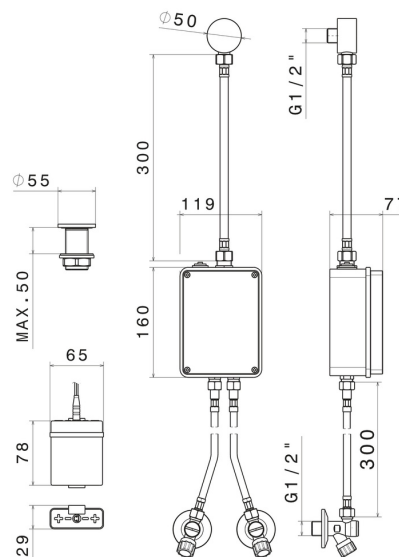

SENSITIVE

66701.M0.077

Comando elettronico remoto per montaggio su piano da appoggio, abbinabile ad un dispositivo da appoggio o parete o a soffitto - finitura Carbon Satin

Regolazione di temperatura e portata tramite rubinetti d'arresto inclusi.
Comando di apertura ad infrarossi 'ON-OFF' manuale, dotato di chiusura di sicurezza a 30"

Carbon Satin

CARATTERISTICHE

Materiale

Ottone

Installazione

Da appoggio

Tipologia di comando

Comando elettronico

DISEGNO TECNICO

SENSITIVE

66701.M0.077

Comando elettronico remoto per montaggio su piano da appoggio, abbinabile ad un dispositivo da appoggio o parete o a soffitto - finitura Carbon Satin

FINITURE DISPONIBILI