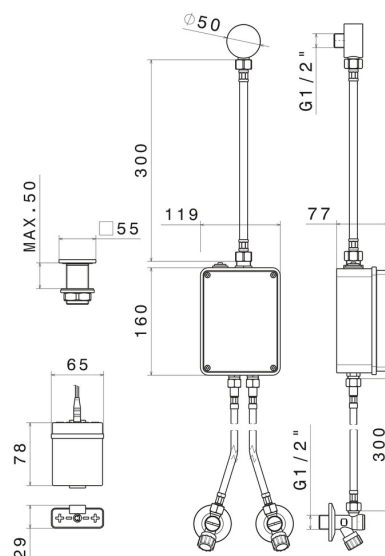

SENSITIVE

66702.21.018

Comando elettronico remoto per montaggio su piano da appoggio, abbinabile ad un dispositivo da appoggio o parete o a soffitto - finitura Cromo

Regolazione di temperatura e portata tramite rubinetti d'arresto inclusi.
Comando di apertura ad infrarossi 'ON-OFF' manuale, dotato di chiusura di sicurezza a 30".

Cromo

CARATTERISTICHE

Materiale

Ottone

Installazione

Da appoggio

Tipologia di comando

Comando elettronico

DISEGNO TECNICO

SENSITIVE

66702.21.018

Comando elettronico remoto per montaggio su piano da appoggio, abbinabile ad un dispositivo da appoggio o parete o a soffitto - finitura Cromo

FINITURE DISPONIBILI

21.018