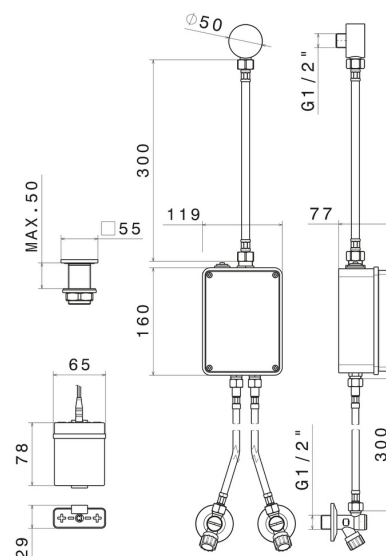

SENSITIVE

66702.47.083

Comando elettronico remoto per montaggio su piano da appoggio, abbinabile ad un dispositivo da appoggio o parete o a soffitto - finitura Groove Bronze

Regolazione di temperatura e portata tramite rubinetti d'arresto inclusi.
Comando di apertura ad infrarossi 'ON-OFF' manuale, dotato di chiusura di sicurezza a 30".

Groove Bronze

CARATTERISTICHE

Materiale

Ottone

Installazione

Da appoggio

Tipologia di comando

Comando elettronico

DISEGNO TECNICO

SENSITIVE

66702.47.083

Comando elettronico remoto per montaggio su piano da appoggio, abbinabile ad un dispositivo da appoggio o parete o a soffitto - finitura Groove Bronze

FINITURE DISPONIBILI