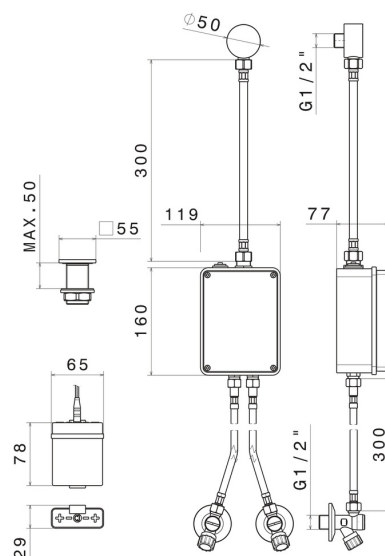

SENSITIVE

66702.58.061

Comando elettronico remoto per montaggio su piano da appoggio, abbinabile ad un dispositivo da appoggio o parete o a soffitto - finitura PVD Copper Bronze

Regolazione di temperatura e portata tramite rubinetti d'arresto inclusi.
Comando di apertura ad infrarossi 'ON-OFF' manuale, dotato di chiusura di sicurezza a 30".

PVD Copper Bronze

CARATTERISTICHE

Materiale

Ottone

Installazione

Da appoggio

Tipologia di comando

Comando elettronico

DISEGNO TECNICO

SENSITIVE

66702.58.061

Comando elettronico remoto per montaggio su piano da appoggio, abbinabile ad un dispositivo da appoggio o parete o a soffitto - finitura PVD Copper Bronze

FINITURE DISPONIBILI