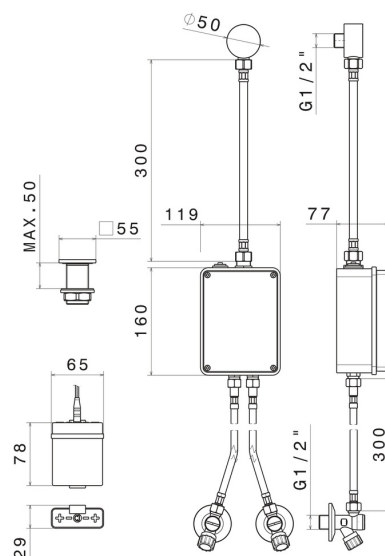

SENSITIVE

66702.58.063

Comando elettronico remoto per montaggio su piano da appoggio, abbinabile ad un dispositivo da appoggio o parete o a soffitto - finitura PVD Gun Metal

Regolazione di temperatura e portata tramite rubinetti d'arresto inclusi.
Comando di apertura ad infrarossi 'ON-OFF' manuale, dotato di chiusura di sicurezza a 30".

DISEGNO TECNICO

SENSITIVE

66702.58.063

Comando elettronico remoto per montaggio su piano da appoggio, abbinabile ad un dispositivo da appoggio o parete o a soffitto - finitura PVD Gun Metal

FINITURE DISPONIBILI