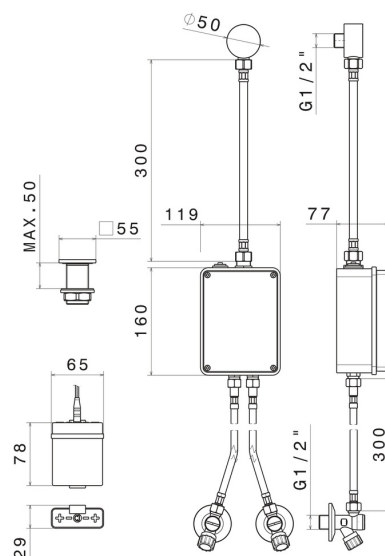

SENSITIVE

66702.59.064

Comando elettronico remoto per montaggio su piano da appoggio, abbinabile ad un dispositivo da appoggio o parete o a soffitto - finitura PVD Brushed Gun Metal

Regolazione di temperatura e portata tramite rubinetti d'arresto inclusi.
Comando di apertura ad infrarossi 'ON-OFF' manuale, dotato di chiusura di sicurezza a 30".

DISEGNO TECNICO

SENSITIVE

66702.59.064

Comando elettronico remoto per montaggio su piano da appoggio, abbinabile ad un dispositivo da appoggio o parete o a soffitto - finitura PVD Brushed Gun Metal

FINITURE DISPONIBILI