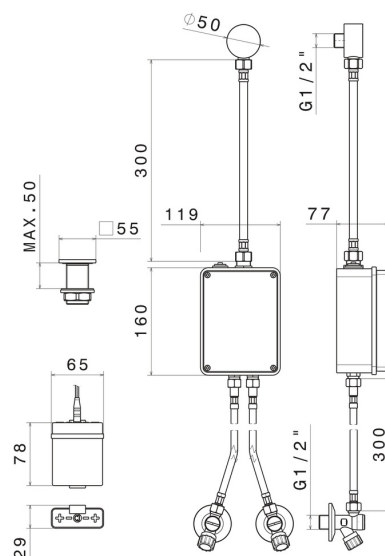

## CARATTERISTICHE

Materiale

**Ottone**

Installazione

**Da appoggio**

Tipologia di comando

**Comando elettronico**

## DISEGNO TECNICO

## **SENSITIVE**

**66702.59.066**

Comando elettronico remoto per montaggio su piano da appoggio, abbinabile ad un dispositivo da appoggio o parete o a soffitto - finitura PVD Acciaio Spazzolato