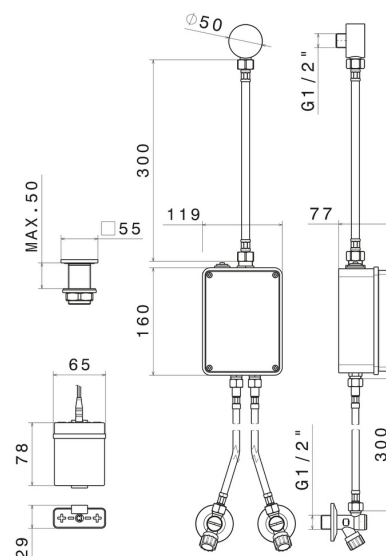

SENSITIVE

66702.59.097

Comando elettronico remoto per montaggio su piano da appoggio, abbinabile ad un dispositivo da appoggio o parete o a soffitto - finitura PVD Brushed Gold

Regolazione di temperatura e portata tramite rubinetti d'arresto inclusi.
Comando di apertura ad infrarossi 'ON-OFF' manuale, dotato di chiusura di sicurezza a 30".

PVD Brushed Gold

CARATTERISTICHE

Materiale

Ottone

Installazione

Da appoggio

Tipologia di comando

Comando elettronico

DISEGNO TECNICO

SENSITIVE

66702.59.097

Comando elettronico remoto per montaggio su piano da appoggio, abbinabile ad un dispositivo da appoggio o parete o a soffitto - finitura PVD Brushed Gold

FINITURE DISPONIBILI