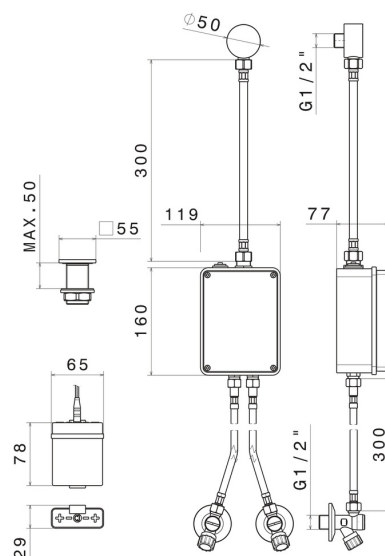

SENSITIVE

66702.59.098

Comando elettronico remoto per montaggio su piano da appoggio, abbinabile ad un dispositivo da appoggio o parete o a soffitto - finitura PVD Brushed Pale Gold

Regolazione di temperatura e portata tramite rubinetti d'arresto inclusi.
Comando di apertura ad infrarossi 'ON-OFF' manuale, dotato di chiusura di sicurezza a 30".

PVD Brushed Pale Gold

CARATTERISTICHE

Materiale

Ottone

Installazione

Da appoggio

Tipologia di comando

Comando elettronico

DISEGNO TECNICO

SENSITIVE

66702.59.098

Comando elettronico remoto per montaggio su piano da appoggio, abbinabile ad un dispositivo da appoggio o parete o a soffitto - finitura PVD Brushed Pale Gold

FINITURE DISPONIBILI