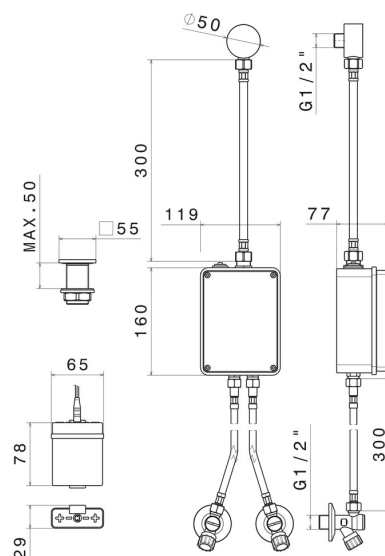

SENSITIVE

66702.M0.071

Comando elettronico remoto per montaggio su piano da appoggio, abbinabile ad un dispositivo da appoggio o parete o a soffitto - finitura Gold Satin

Regolazione di temperatura e portata tramite rubinetti d'arresto inclusi.
Comando di apertura ad infrarossi 'ON-OFF' manuale, dotato di chiusura di sicurezza a 30".

CARATTERISTICHE

Materiale

Ottone

Installazione

Da appoggio

Tipologia di comando

Comando elettronico

DISEGNO TECNICO

SENSITIVE

66702.M0.071

Comando elettronico remoto per montaggio su piano da appoggio, abbinabile ad un dispositivo da appoggio o parete o a soffitto - finitura Gold Satin

FINITURE DISPONIBILI

M0.071

Gold Satin