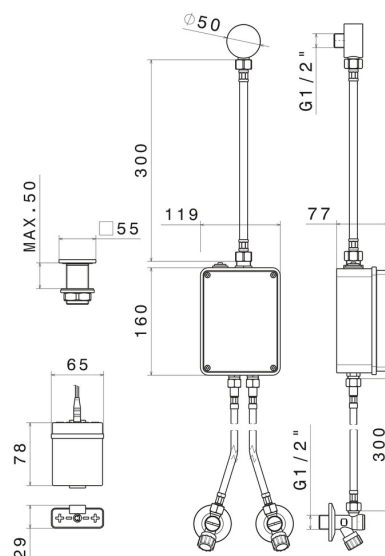

### CARATTERISTICHE

Materiale

Ottone

Installazione

Da appoggio

Tipologia di comando

Comando elettronico

### DISEGNO TECNICO