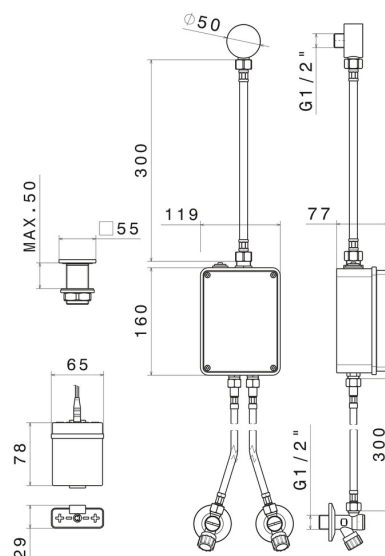

SENSITIVE

66702.M0.077

Comando elettronico remoto per montaggio su piano da appoggio, abbinabile ad un dispositivo da appoggio o parete o a soffitto - finitura Carbon Satin

Regolazione di temperatura e portata tramite rubinetti d'arresto inclusi.
Comando di apertura ad infrarossi 'ON-OFF' manuale, dotato di chiusura di sicurezza a 30".

Carbon Satin

CARATTERISTICHE

Materiale

Ottone

Installazione

Da appoggio

Tipologia di comando

Comando elettronico

DISEGNO TECNICO

SENSITIVE

66702.M0.077

Comando elettronico remoto per montaggio su piano da appoggio, abbinabile ad un dispositivo da appoggio o parete o a soffitto - finitura Carbon Satin

FINITURE DISPONIBILI