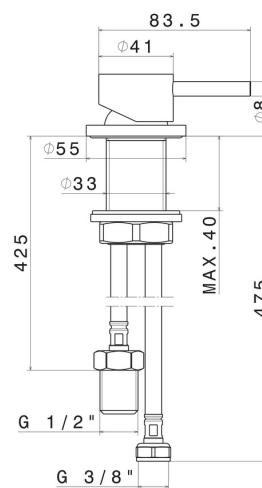

## CARATTERISTICHE

Materiale

**Acciaio Inox**

Installazione

**Da appoggio**

Tipologia di comando

**Monocomando**

Miscelazione dell' acqua

## DISEGNO TECNICO

**X-STEEL 316**

**69624X.59.067**

Comando miscelatore remoto da piano per lavabo - finitura PVD Brushed Copper Bronze

**FINITURE DISPONIBILI**

---

**59.067**

PVD Brushed Copper Bronze