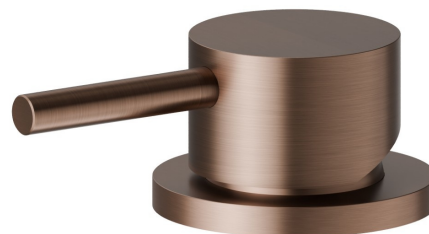

# X-STEEL 316

69624X.59.067

Comando miscelatore remoto da piano per lavabo - finitura  
PVD Brushed Copper Bronze

PVD Brushed Copper Bronze

## CARATTERISTICHE

Materiale

**Acciaio Inox**

Installazione

**Da appoggio**

Tipologia di comando

**Monocomando**

Miscelazione dell' acqua

## DISEGNO TECNICO

**X-STEEL 316**

**69624X.59.067**

Comando miscelatore remoto da piano per lavabo - finitura PVD Brushed Copper Bronze

**FINITURE DISPONIBILI**

---

**59.067**

PVD Brushed Copper Bronze