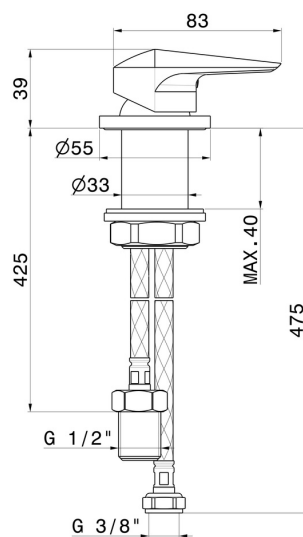

# DELTA ZERO

**72205.01.093**

Comando miscelatore remoto da piano per lavabo - finitura  
Nero opaco

Nero opaco

## CARATTERISTICHE

Materiale

**Ottone**

Installazione

**Da appoggio**

Tipologia di comando

**Monocomando**

Miscelazione dell' acqua

## DISEGNO TECNICO

**DELTA ZERO**

**72205.01.093**

Comando miscelatore remoto da piano per lavabo - finitura Nero opaco

**FINITURE DISPONIBILI**

---

**01.093**

Nero opaco