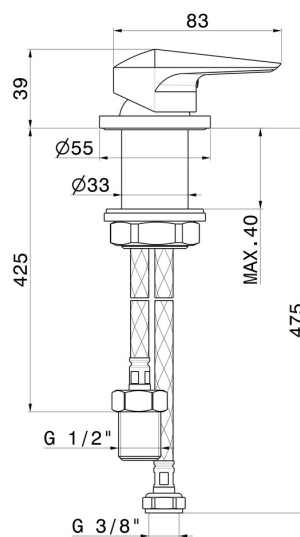

DELTA ZERO

72205.21.018

Comando miscelatore remoto da piano per lavabo - finitura
Cromo

Cromo

CARATTERISTICHE

Materiale

Ottone

Installazione

Da appoggio

Tipologia di comando

Monocomando

Miscelazione dell' acqua

Meccanica

DISEGNO TECNICO

Anteprima AR
provalo nella tua casa

Ulteriori dettagli
sul nostro [sito web](#)

DELTA ZERO

72205.21.018

Comando miscelatore remoto da piano per lavabo - finitura Cromo

FINITURE DISPONIBILI

21.018

Cromo

01.014

finitura Bianco opaco