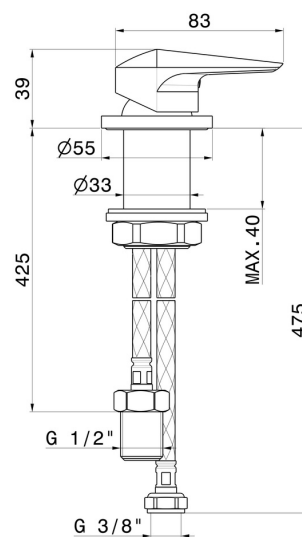

# DELTA ZERO

**72205.58.061**

Comando miscelatore remoto da piano per lavabo - finitura  
PVD Copper Bronze

PVD Copper Bronze

## CARATTERISTICHE

Materiale

Ottone

Installazione

Da appoggio

Tipologia di comando

Monocomando

Miscelazione dell' acqua

## DISEGNO TECNICO

**DELTA ZERO**

**72205.58.061**

Comando miscelatore remoto da piano per lavabo - finitura PVD Copper Bronze

**FINITURE DISPONIBILI**

---

**58.061**

PVD Copper Bronze