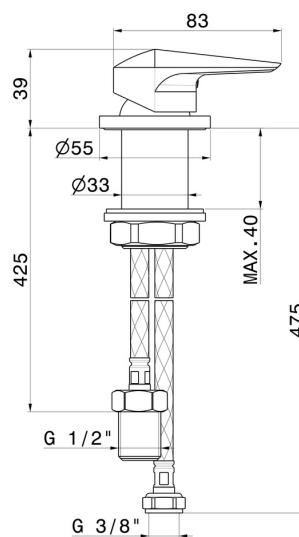

DELTA ZERO

72205.58.063

Comando miscelatore remoto da piano per lavabo - finitura
PVD Gun Metal

PVD Gun Metal

CARATTERISTICHE

Materiale

Ottone

Installazione

Da appoggio

Tipologia di comando

Monocomando

Miscelazione dell' acqua

Meccanica

DISEGNO TECNICO

DELTA ZERO

72205.58.063