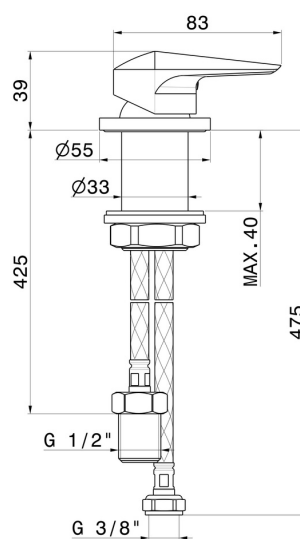

DELTA ZERO

72205.59.064

Comando miscelatore remoto da piano per lavabo - finitura
PVD Brushed Gun Metal

PVD Brushed Gun Metal

CARATTERISTICHE

Materiale

Ottone

Installazione

Da appoggio

Tipologia di comando

Monocomando

Miscelazione dell' acqua

Meccanica

DISEGNO TECNICO

DELTA ZERO

72205.59.064