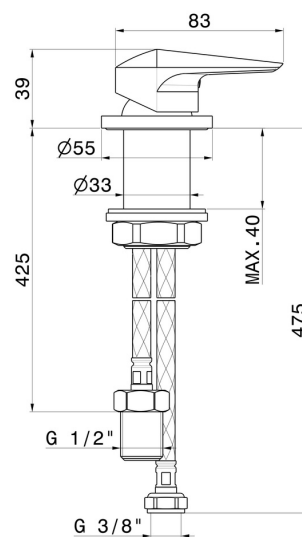

DELTA ZERO

72205.59.067

Comando miscelatore remoto da piano per lavabo - finitura
PVD Brushed Copper Bronze

PVD Brushed Copper Bronze

CARATTERISTICHE

Materiale

Ottone

Installazione

Da appoggio

Tipologia di comando

Monocomando

Miscelazione dell' acqua

Meccanica

DISEGNO TECNICO

DELTA ZERO

72205.59.067