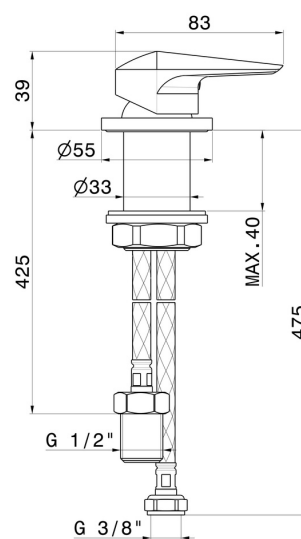

DELTA ZERO

72205.59.097

Comando miscelatore remoto da piano per lavabo - finitura
PVD Brushed Gold

PVD Brushed Gold

CARATTERISTICHE

Materiale

Ottone

Installazione

Da appoggio

Tipologia di comando

Monocomando

Miscelazione dell' acqua

Meccanica

DISEGNO TECNICO

DELTA ZERO

72205.59.097