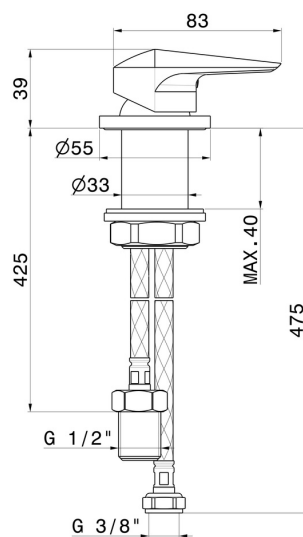

DELTA ZERO

72205.61.020

Comando miscelatore remoto da piano per lavabo - finitura
PVD Glossy Gold

PVD Glossy Gold

CARATTERISTICHE

Materiale

Ottone

Installazione

Da appoggio

Tipologia di comando

Monocomando

Miscelazione dell' acqua

Meccanica

DISEGNO TECNICO

DELTA ZERO

72205.61.020