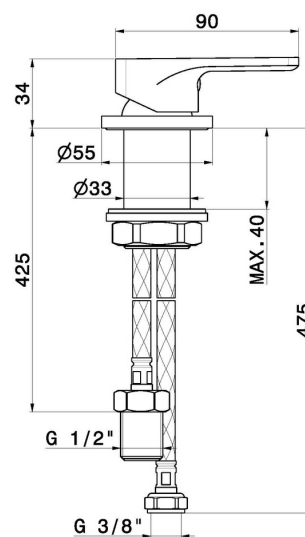

## B-EASY

**72605.01.093**

Comando miscelatore remoto da piano per lavabo - finitura  
Nero opaco

### CARATTERISTICHE

Materiale	<b>Ottone</b>
Installazione	<b>Da appoggio</b>
Tipo di foro	<b>Monoforo</b>
Tipologia di comando	<b>Monocomando</b>
Miscelazione dell' acqua	<b>Meccanica</b>

### DISEGNO TECNICO

**B-EASY**

**72605.01.093**

Comando miscelatore remoto da piano per lavabo - finitura Nero opaco

**FINITURE DISPONIBILI**

---

**01.093**

Nero opaco