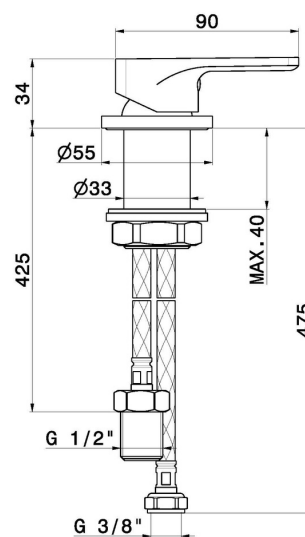

B-EASY

72605.21.018

Comando miscelatore remoto da piano per lavabo - finitura Cromo

Cromo

CARATTERISTICHE

Materiale

Ottone

Installazione

Da appoggio

Tipo di foro

Monoforo

Tipologia di comando

Monocomando

Miscelazione dell' acqua

Meccanica

DISEGNO TECNICO

B-EASY

72605.21.018

Comando miscelatore remoto da piano per lavabo - finitura Cromo

FINITURE DISPONIBILI

21.018

Cromo

01.014

finitura Bianco opaco