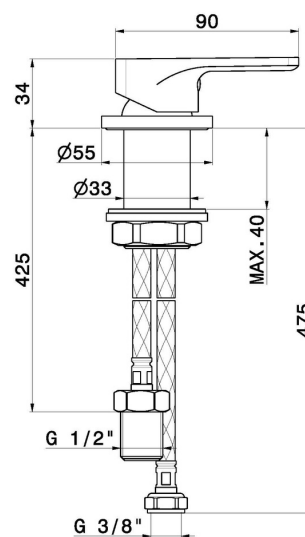

DISEGNO TECNICO