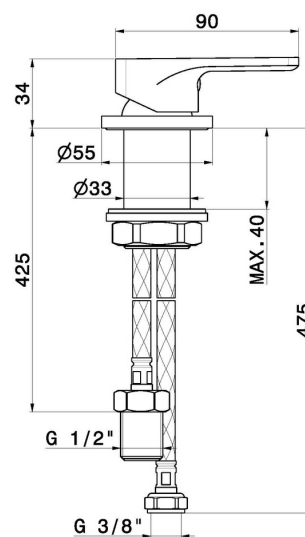

# B-EASY

**72605.M0.071**

Comando miscelatore remoto da piano per lavabo - finitura Gold Satin

## CARATTERISTICHE

Materiale	<b>Ottone</b>
Installazione	<b>Da appoggio</b>
Tipo di foro	<b>Monoforo</b>
Tipologia di comando	<b>Monocomando</b>
Miscelazione dell' acqua	<b>Meccanica</b>

## DISEGNO TECNICO

**B-EASY**

**72605.M0.071**

Comando miscelatore remoto da piano per lavabo - finitura Gold Satin

**FINITURE DISPONIBILI**

---

 **M0.071**  
Gold Satin

 **01.014**  
finitura Bianco opaco