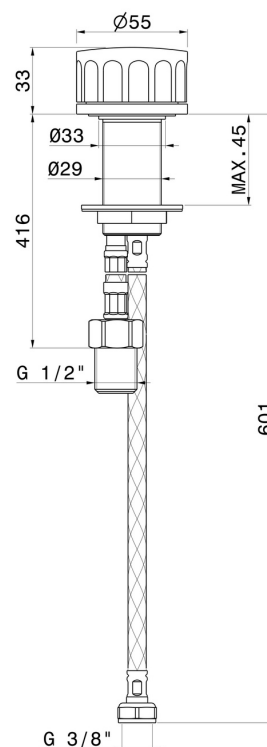

IONIKA

72805.59.064

Comando miscelatore remoto da piano per lavabo - finitura
PVD Brushed Gun Metal

PVD Brushed Gun Metal

CARATTERISTICHE

Materiale

Ottone

Tecnologia

Energy Saving

Installazione

Da appoggio

Tipo di foro

Monoforo

Tipologia di comando

Monocomando

DISEGNO TECNICO

IONIKA

72805.59.064

Comando miscelatore remoto da piano per lavabo - finitura PVD Brushed Gun Metal

FINITURE DISPONIBILI

59.064

PVD Brushed Gun Metal

01.014

finitura Bianco opaco