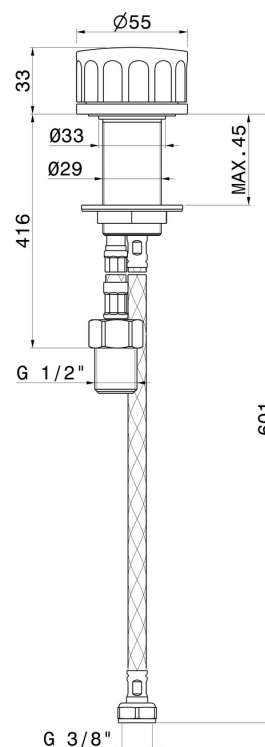

IONIKA

72805.59.067

Comando miscelatore remoto da piano per lavabo - finitura
PVD Brushed Copper Bronze

PVD Brushed Copper Bronze

CARATTERISTICHE

Materiale	Ottone
Tecnologia	Energy Saving
Installazione	Da appoggio
Tipo di foro	Monoforo
Tipologia di comando	Monocomando

DISEGNO TECNICO

IONIKA

72805.59.067

Comando miscelatore remoto da piano per lavabo - finitura PVD Brushed Copper Bronze

FINITURE DISPONIBILI

59.067

PVD Brushed Copper Bronze

01.014

finitura Bianco opaco

01.093

finitura Nero opaco

21.018

finitura Cromo

59.064

finitura PVD Brushed Gun Metal

59.066