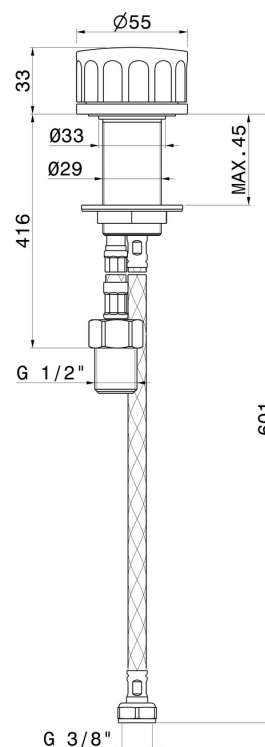

IONIKA

72805.59.098

Comando miscelatore remoto da piano per lavabo - finitura
PVD Brushed Pale Gold

PVD Brushed Pale Gold

CARATTERISTICHE

Materiale	Ottone
Tecnologia	Energy Saving
Installazione	Da appoggio
Tipo di foro	Monoforo
Tipologia di comando	Monocomando

DISEGNO TECNICO

IONIKA

72805.59.098

Comando miscelatore remoto da piano per lavabo - finitura PVD Brushed Pale Gold

FINITURE DISPONIBILI

59.098

PVD Brushed Pale Gold

01.014

finitura Bianco opaco

01.093

finitura Nero opaco

21.018

finitura Cromo

59.064

finitura PVD Brushed Gun Metal

59.066