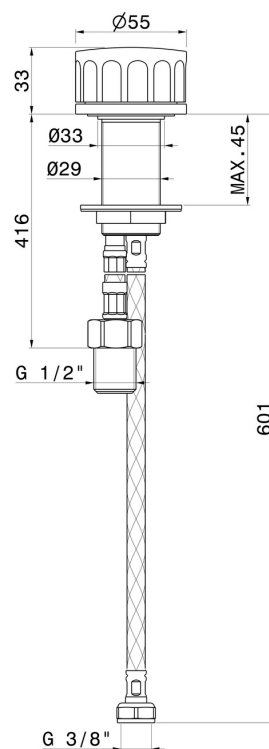

IONIKA

72805.61.020

Comando miscelatore remoto da piano per lavabo - finitura
PVD Glossy Gold

PVD Glossy Gold

CARATTERISTICHE

Materiale	Ottone
Tecnologia	Energy Saving
Installazione	Da appoggio
Tipo di foro	Monoforo
Tipologia di comando	Monocomando

DISEGNO TECNICO

IONIKA

72805.61.020

Comando miscelatore remoto da piano per lavabo - finitura PVD Glossy Gold

FINITURE DISPONIBILI

61.020

PVD Glossy Gold

01.014