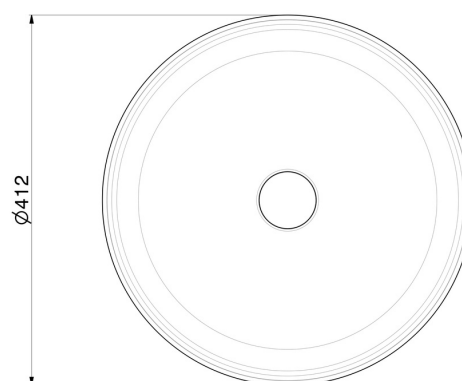

IONIKA SUPREME

72905.01.014

Comando miscelatore remoto da piano per lavabo - finitura
Bianco opaco

CARATTERISTICHE

Materiale	Ottone/Marmo
Tecnologia	Energy Saving
Installazione	Da appoggio
Tipo di foro	Monoforo
Tipologia di comando	Monocomando
Miscelazione dell' acqua	Meccanica

DISEGNO TECNICO

IONIKA SUPREME

72905.01.014

Comando miscelatore remoto da piano per lavabo - finitura Bianco opaco

FINITURE DISPONIBILI

01.014

Bianco opaco

01.093