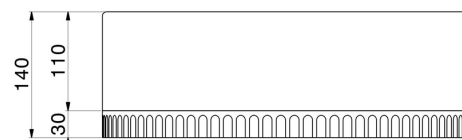

IONIKA SUPREME

72905.01.014

Comando miscelatore remoto da piano per lavabo - finitura
Bianco opaco

CARATTERISTICHE

Materiale	Ottone/Marmo
Tecnologia	Energy Saving
Installazione	Da appoggio
Tipo di foro	Monoforo
Tipologia di comando	Monocomando
Miscelazione dell' acqua	Meccanica

DISEGNO TECNICO

IONIKA SUPREME

72905.01.014

Comando miscelatore remoto da piano per lavabo - finitura Bianco opaco

FINITURE DISPONIBILI

01.014

Bianco opaco

01.093