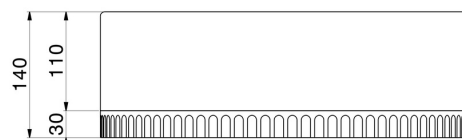

IONIKA SUPREME

72905.21.018

Comando miscelatore remoto da piano per lavabo - finitura Cromo

CARATTERISTICHE

Materiale	Ottone/Marmo
Tecnologia	Energy Saving
Installazione	Da appoggio
Tipo di foro	Monoforo
Tipologia di comando	Monocomando
Miscelazione dell' acqua	Meccanica

DISEGNO TECNICO

IONIKA SUPREME

72905.21.018

Comando miscelatore remoto da piano per lavabo - finitura Cromo

FINITURE DISPONIBILI

21.018

Cromo

01.014