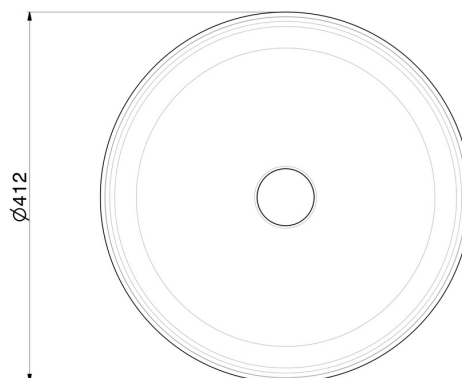

IONIKA SUPREME

72905.59.064

Comando miscelatore remoto da piano per lavabo - finitura
PVD Brushed Gun Metal

ENERGY
SAVING

PVD Brushed Gun Metal

CARATTERISTICHE

Materiale	Ottone/Marmo
Tecnologia	Energy Saving
Installazione	Da appoggio
Tipo di foro	Monoforo
Tipologia di comando	Monocomando
Miscelazione dell' acqua	Meccanica

DISEGNO TECNICO

IONIKA SUPREME

72905.59.064

Comando miscelatore remoto da piano per lavabo - finitura PVD Brushed Gun Metal

FINITURE DISPONIBILI

59.064

PVD Brushed Gun Metal

01.014