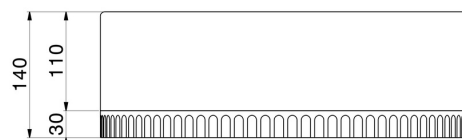

DISEGNO TECNICO